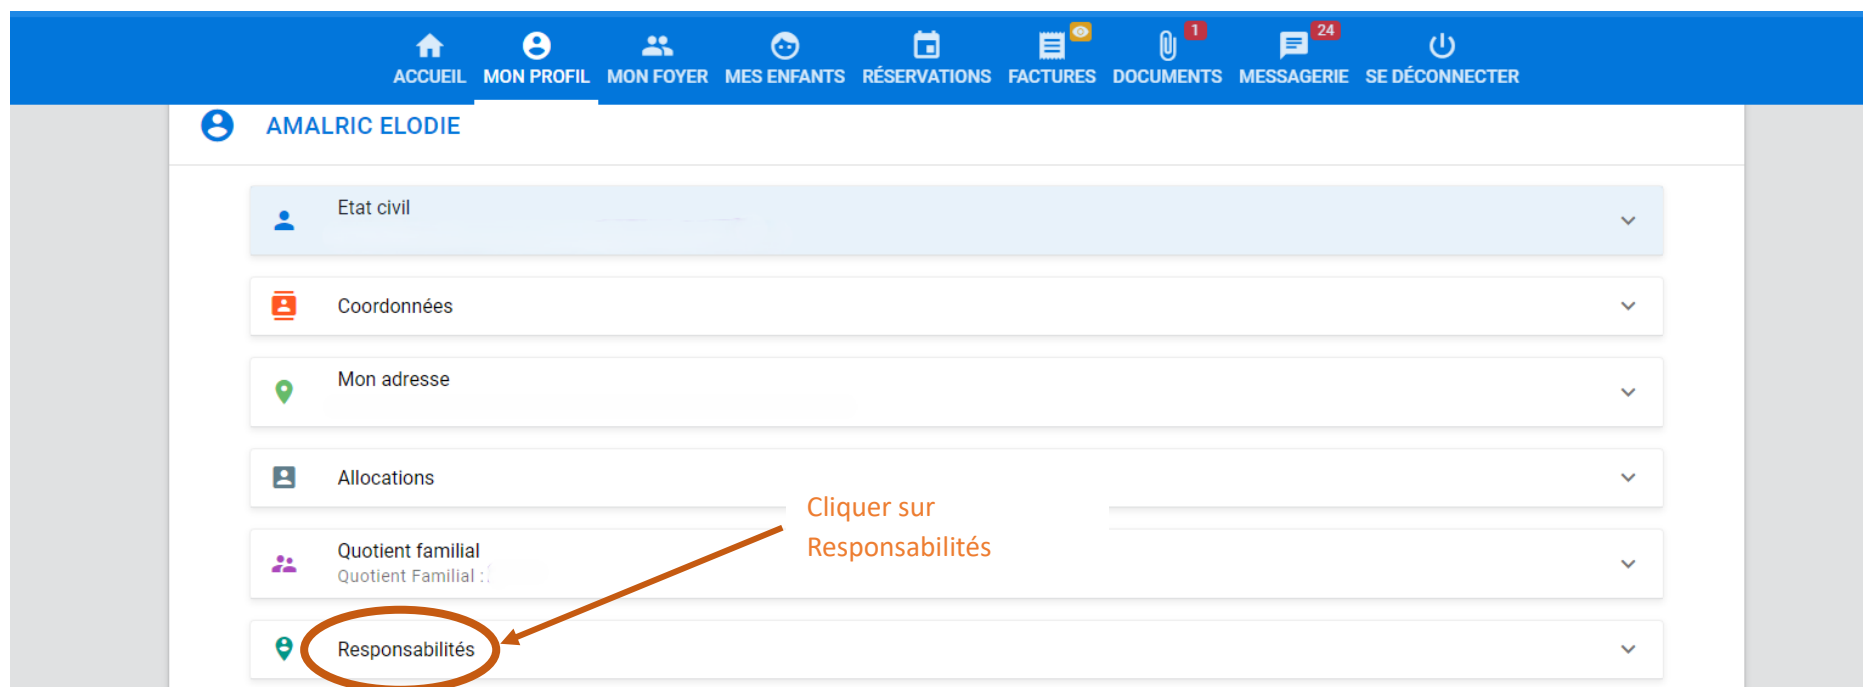

TUTORIEL PERSONNES AUTORISEES A RECUPERER VOTRE ENFANT

Vous devez vous connecter sur le portail famille.

Cliquer sur PROFIL

Responsabilités

Enfants légaux

☺ [REDACTED] Autorisation de sortie ✓ Urgence ✓ [VOIR LA FICHE](#)

Cliquer

Contacts de sortie et d'urgence

Urgence: 3 Contacts / Sortie: 3 Contacts

[+ AJOUTER UN CONTACT](#)

Cliquer pour ajouter personnes autorisées à récupérer votre enfant aux accueils de loisirs